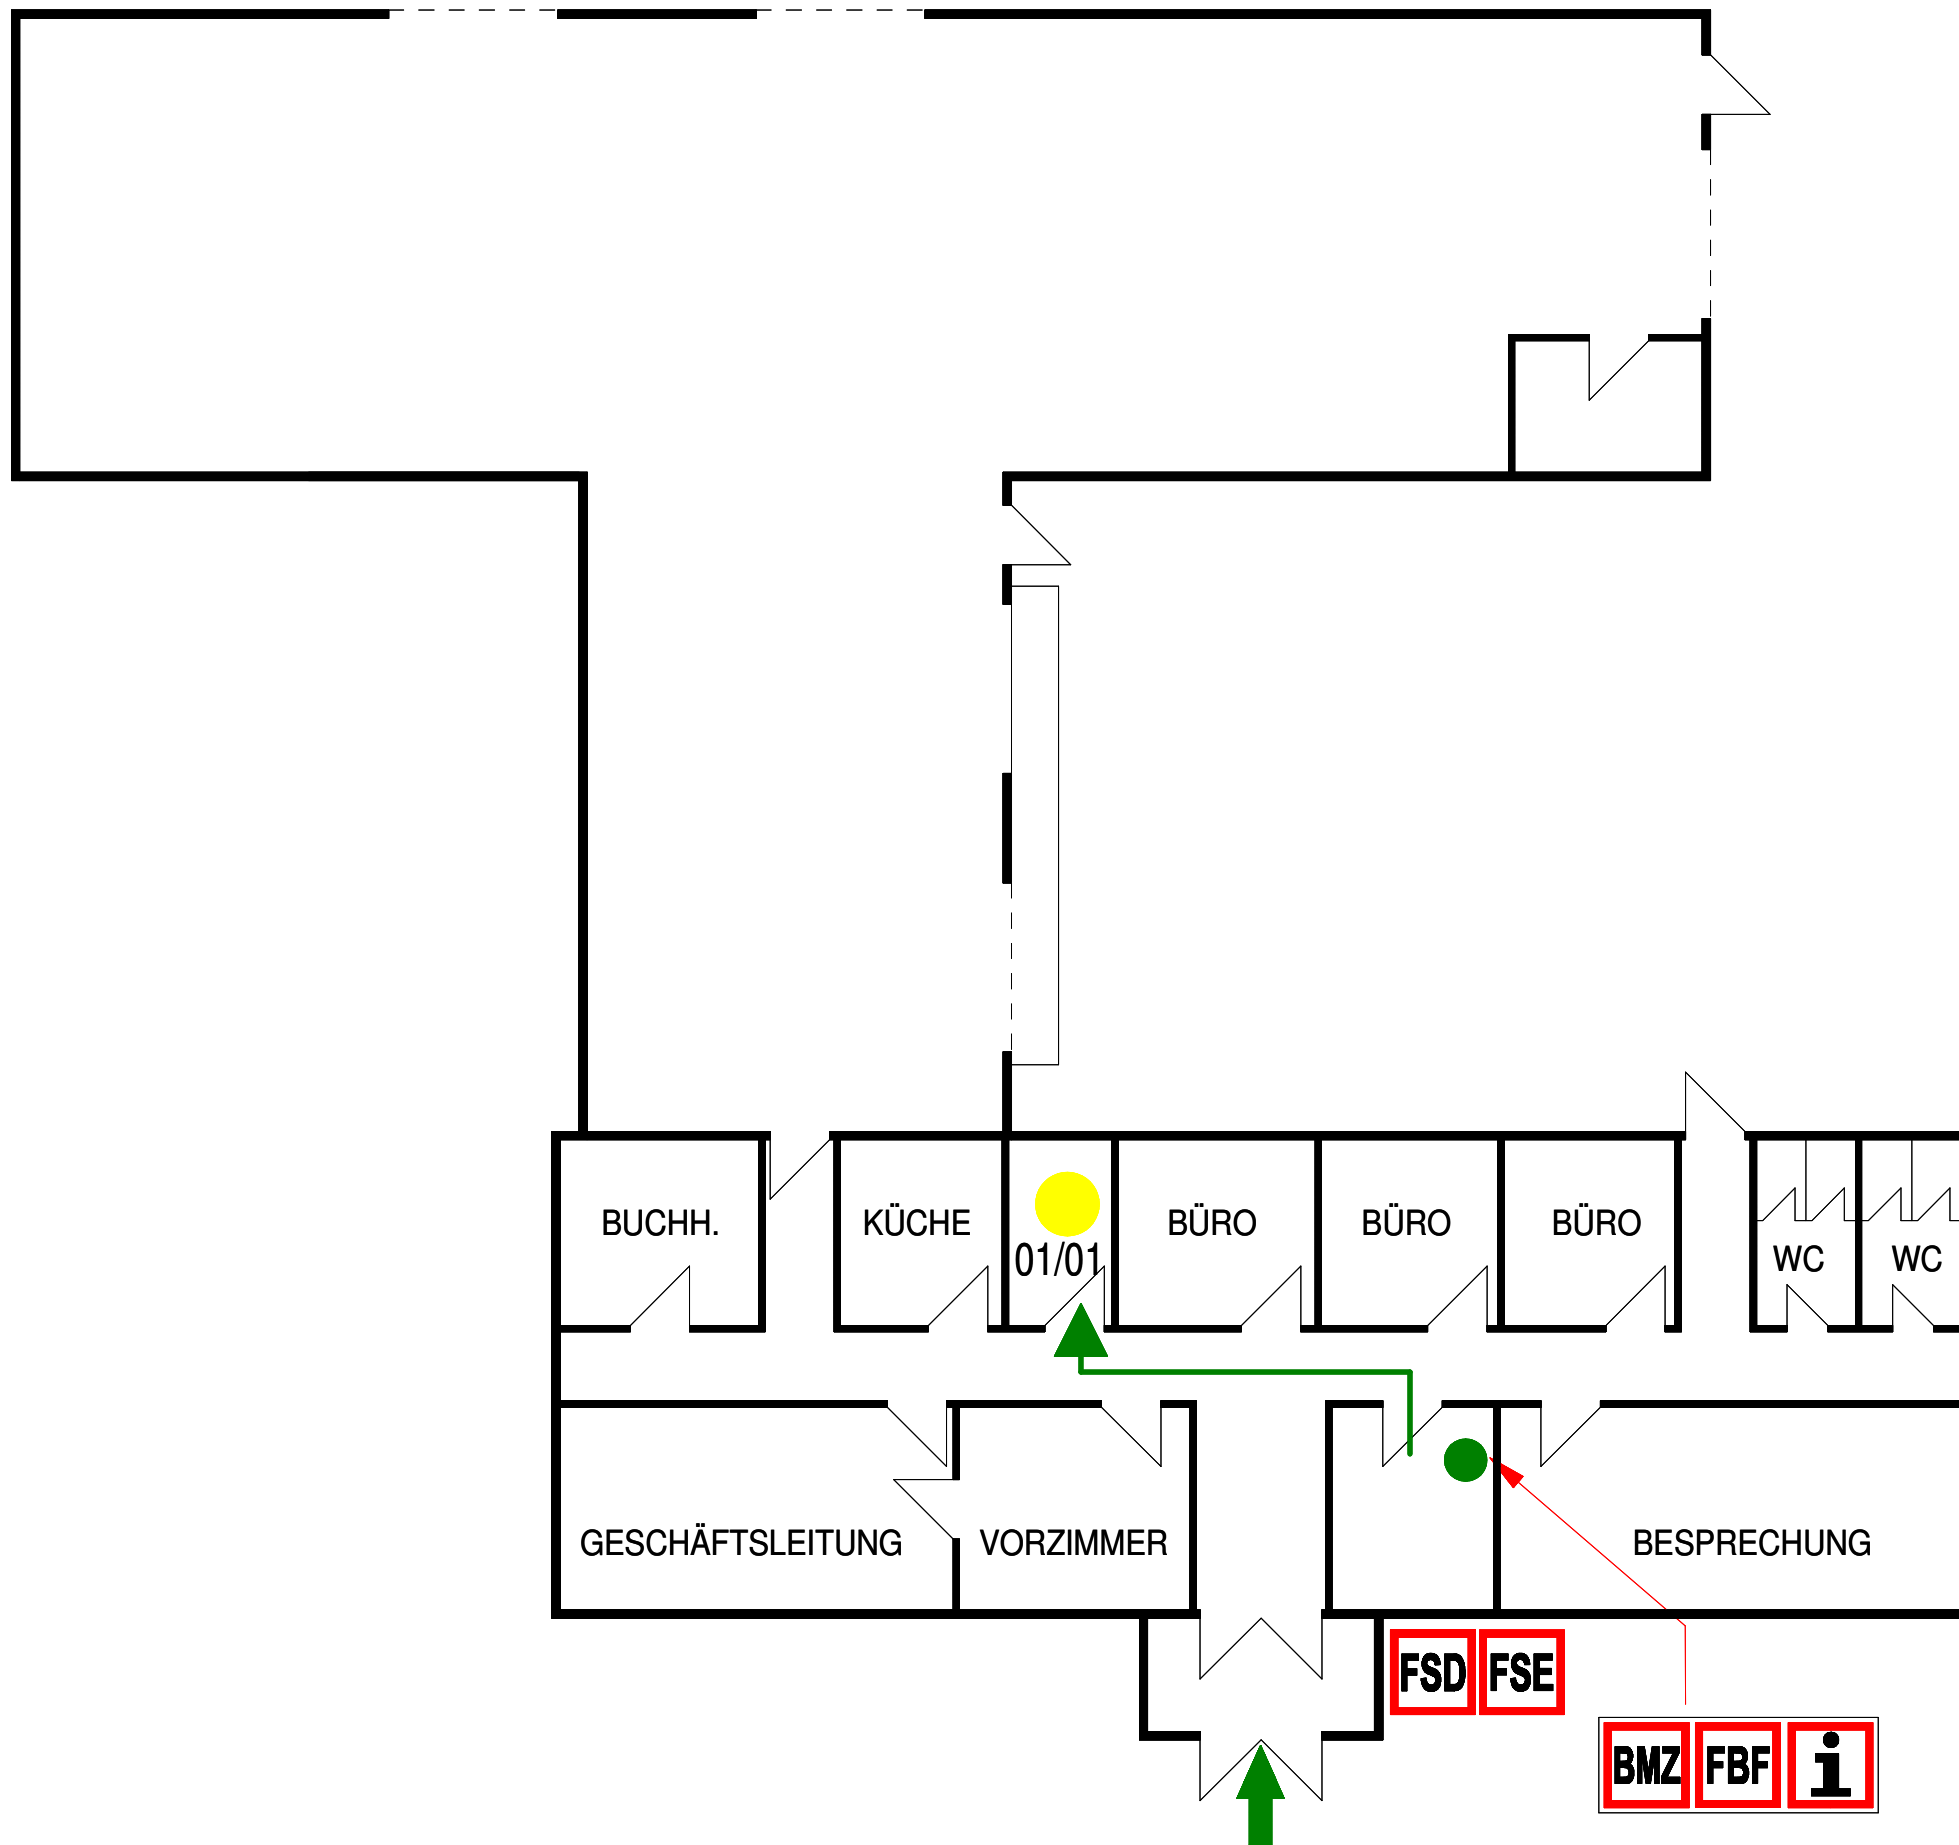

Meldergruppe: 01	Gebäude: Verwaltung	Geschoss/Flur: Erdgeschoss	Raum: Server	Melderanzahl: 1	Melderart: automat. Melder	Bemerkungen:
---------------------	------------------------	-------------------------------	-----------------	--------------------	-------------------------------	--------------

-  automatischer Melder
-  Einsatzweg
-  Leitlinie für den Einsatzweg von der BMZ zur Meldergruppe
- 01/01 Meldergruppen- und Meldernummer