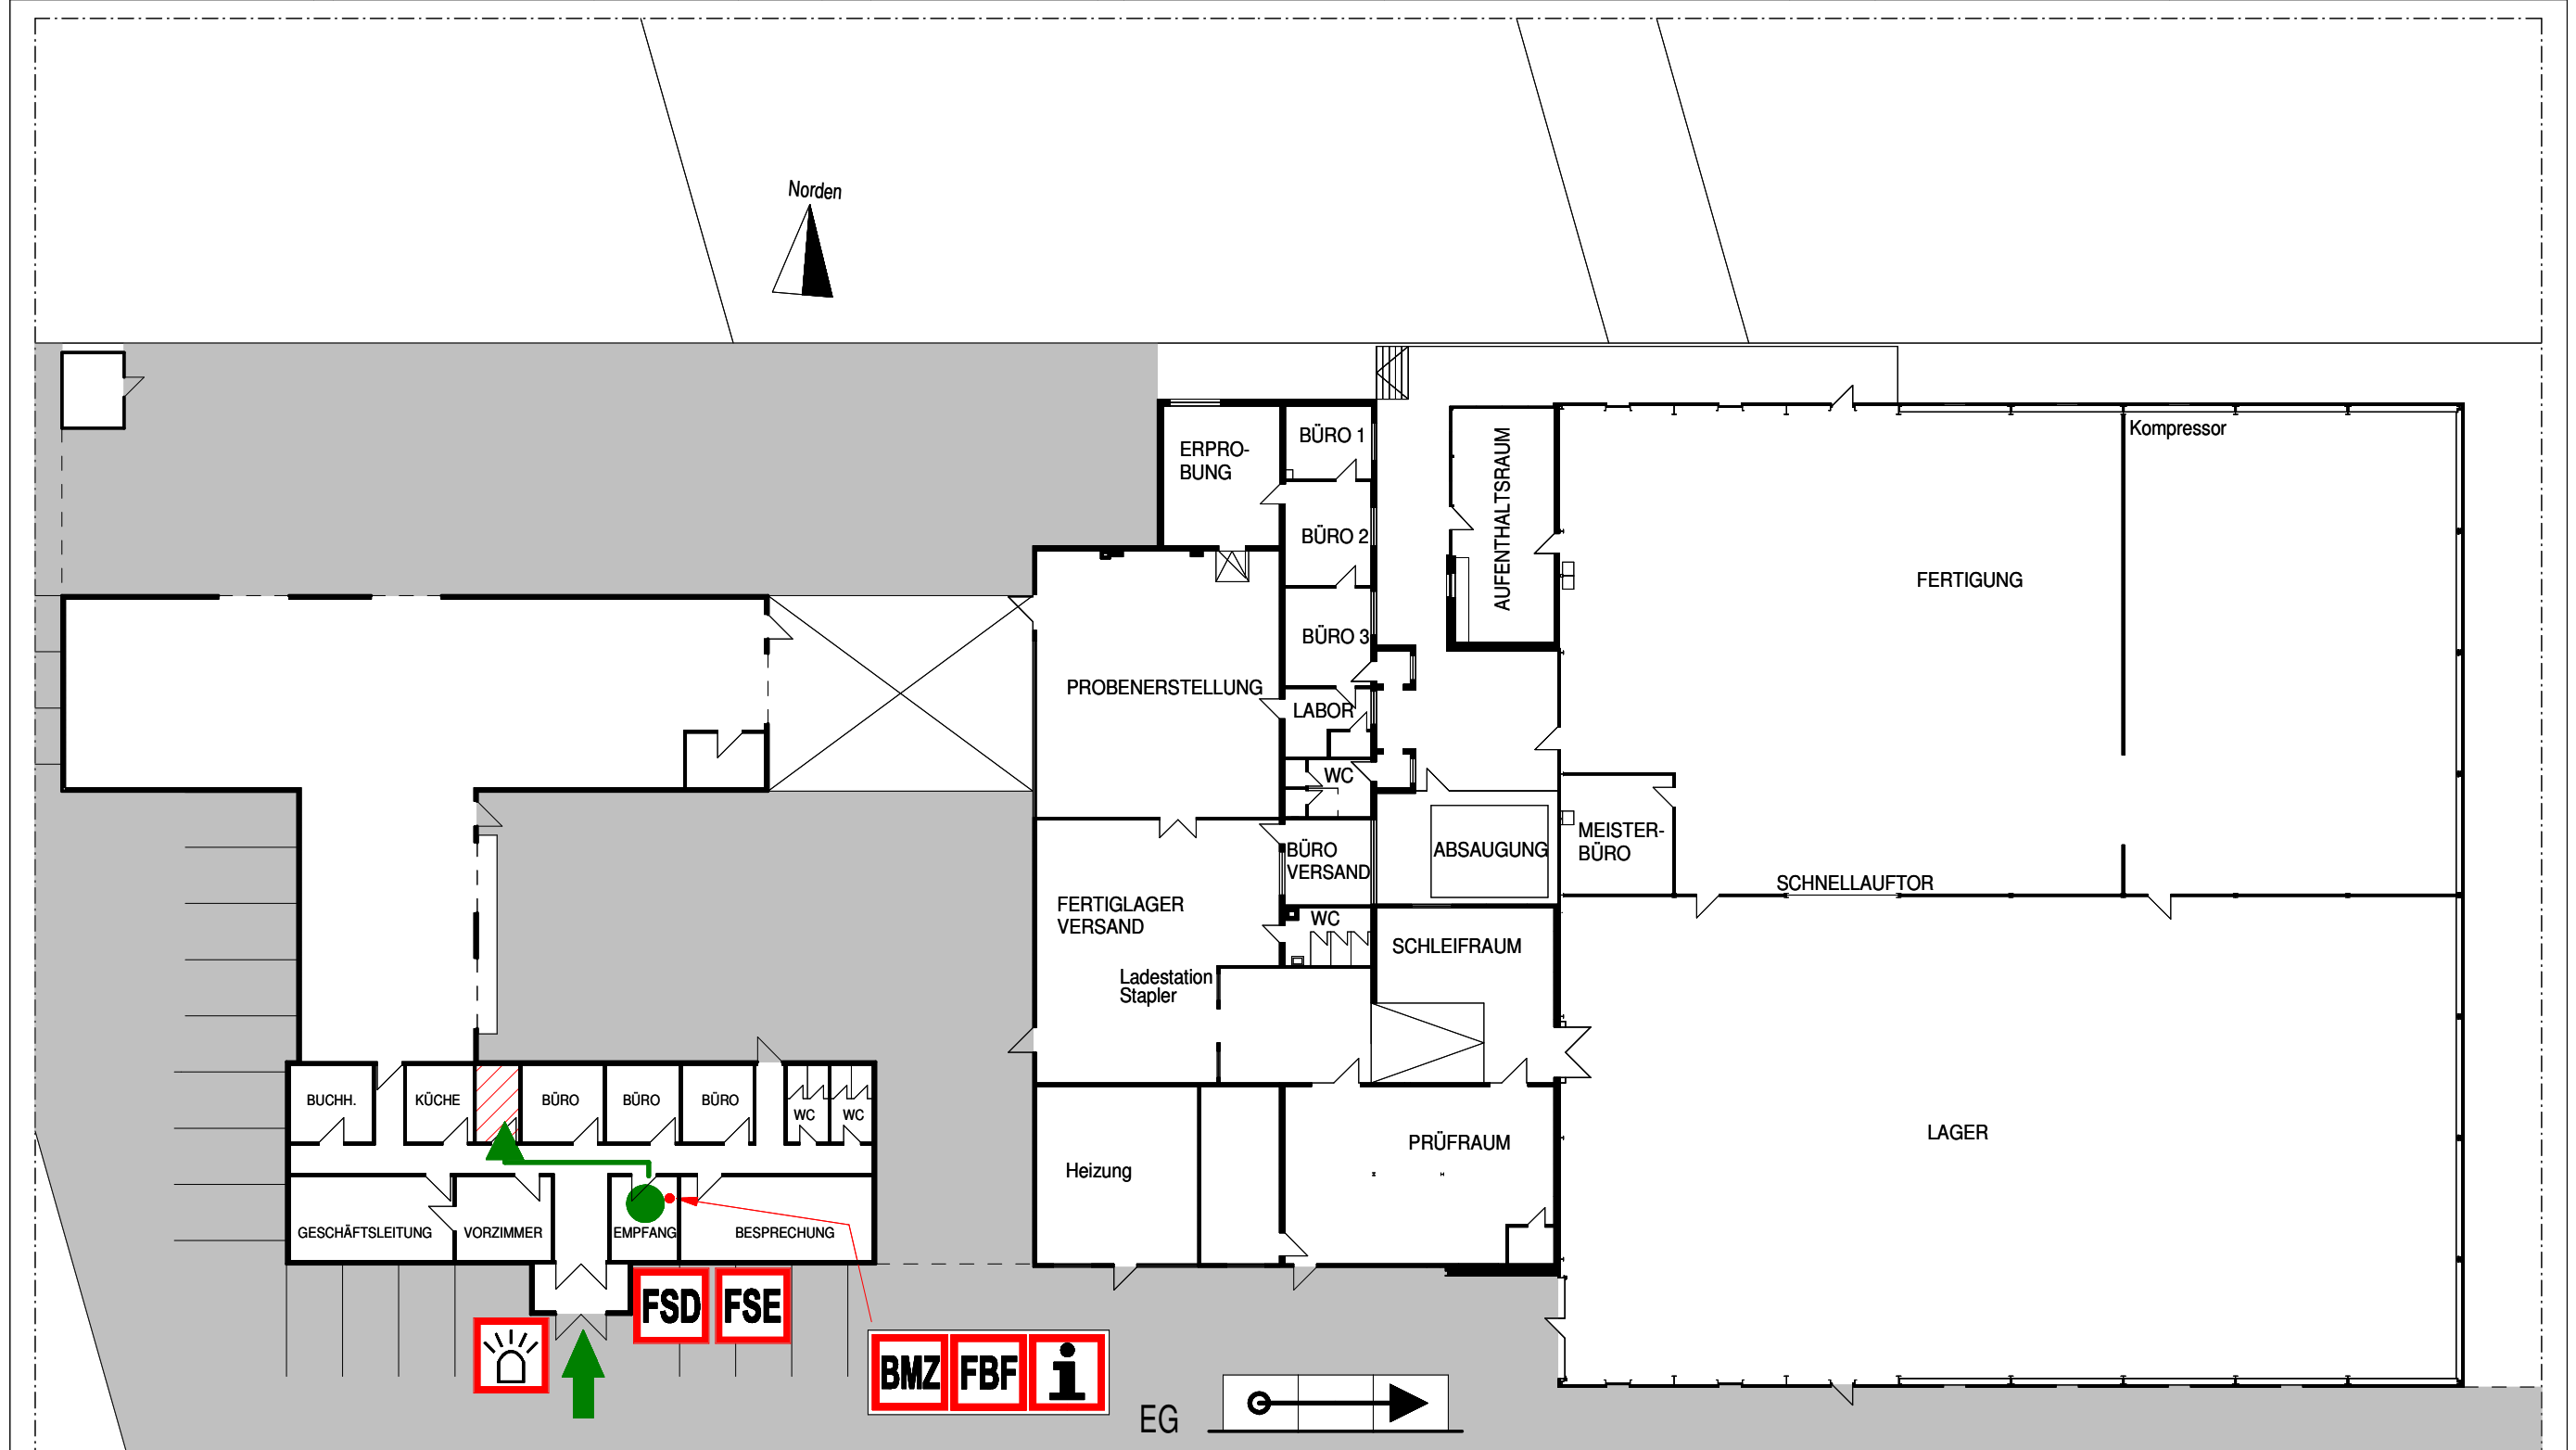

Meldergruppe: 01	Gebäude: Verwaltung	Geschoss/Flur: Erdgeschoss	Raum: Server	Melderanzahl: 1	Melderart: automat. Melder	Bemerkungen:
----------------------------	-------------------------------	--------------------------------------	------------------------	---------------------------	--------------------------------------	--------------

FSD Feuerwehr-Schlüsseldepot	BMZ Brandmelderzentrale	Blitzleuchte	Standort	Leitlinie für den Einsatzweg von der BMZ zur Meldergruppe
FSE Freischaltelement	FBF Feuerwehr-Bedienfeld	Information für die Feuerwehr	Hauptzugang	Melderbereich